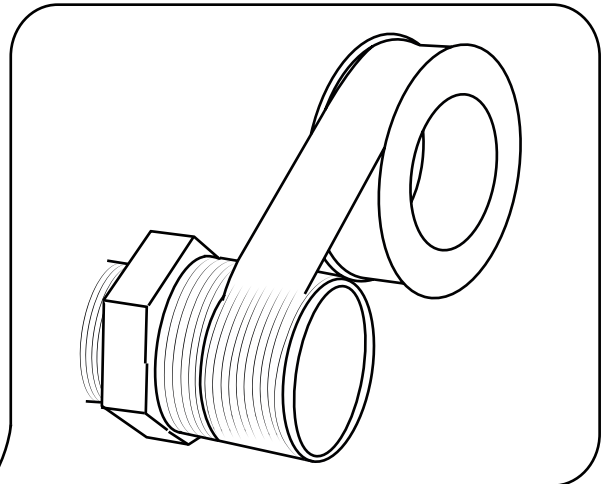

Hudson Reed

1-Weg Duscharmatur

Installationsanleitung

Ausführungen können verschieden sein

Installation

Benötigte Werkzeuge:

Im Lieferumfang:

x2

x2

Ausführungen können verschieden sein

1

2

3

4

5

6