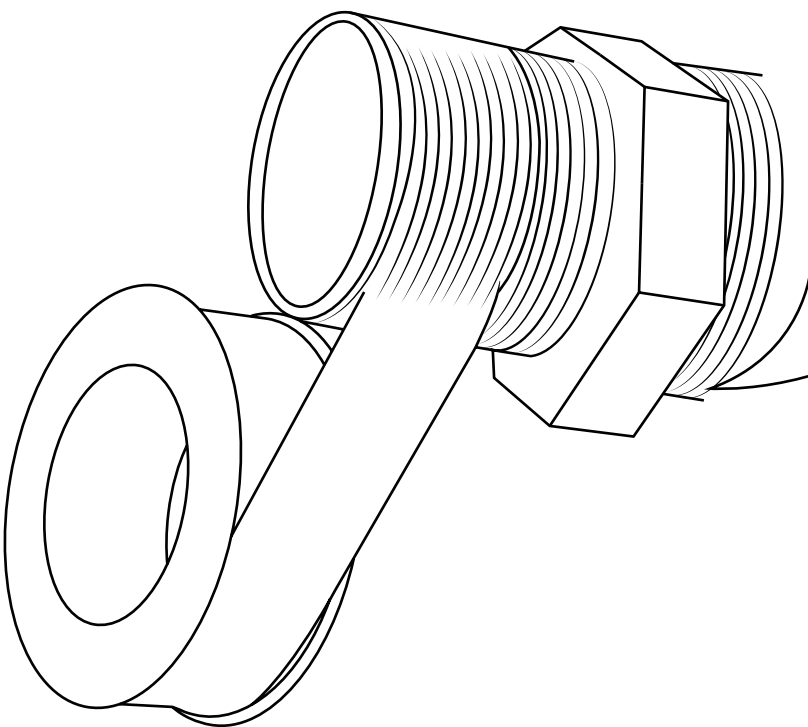

Hudson Reed

1-Weg Duscharmatur

Installationsanleitung

Ausführungen können verschieden sein

Installation

Benötigte Werkzeuge:

Im Lieferumfang:

x2

x2

Ausführungen können verschieden sein

1

2

3

4

5

6