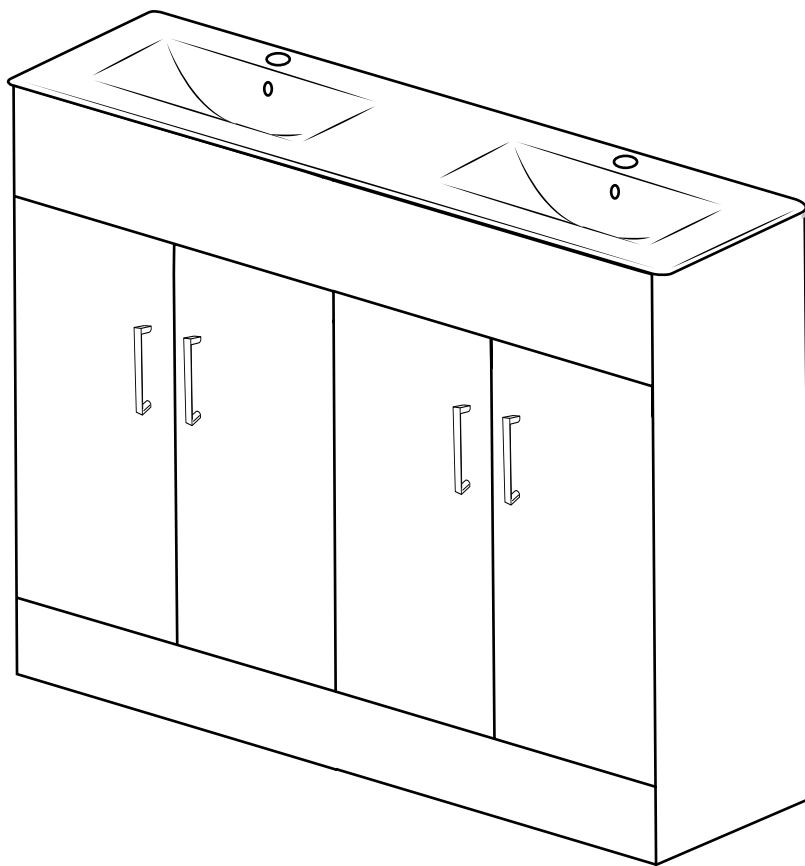

Hudson Reed

1200mm Stand-Wascheinheit

Anleitung

 Stil kann abweichen

Montageanleitung

Notwendiges Werkzeug:

Im Lieferumfang enthalten:

Im Lieferumfang enthalten: