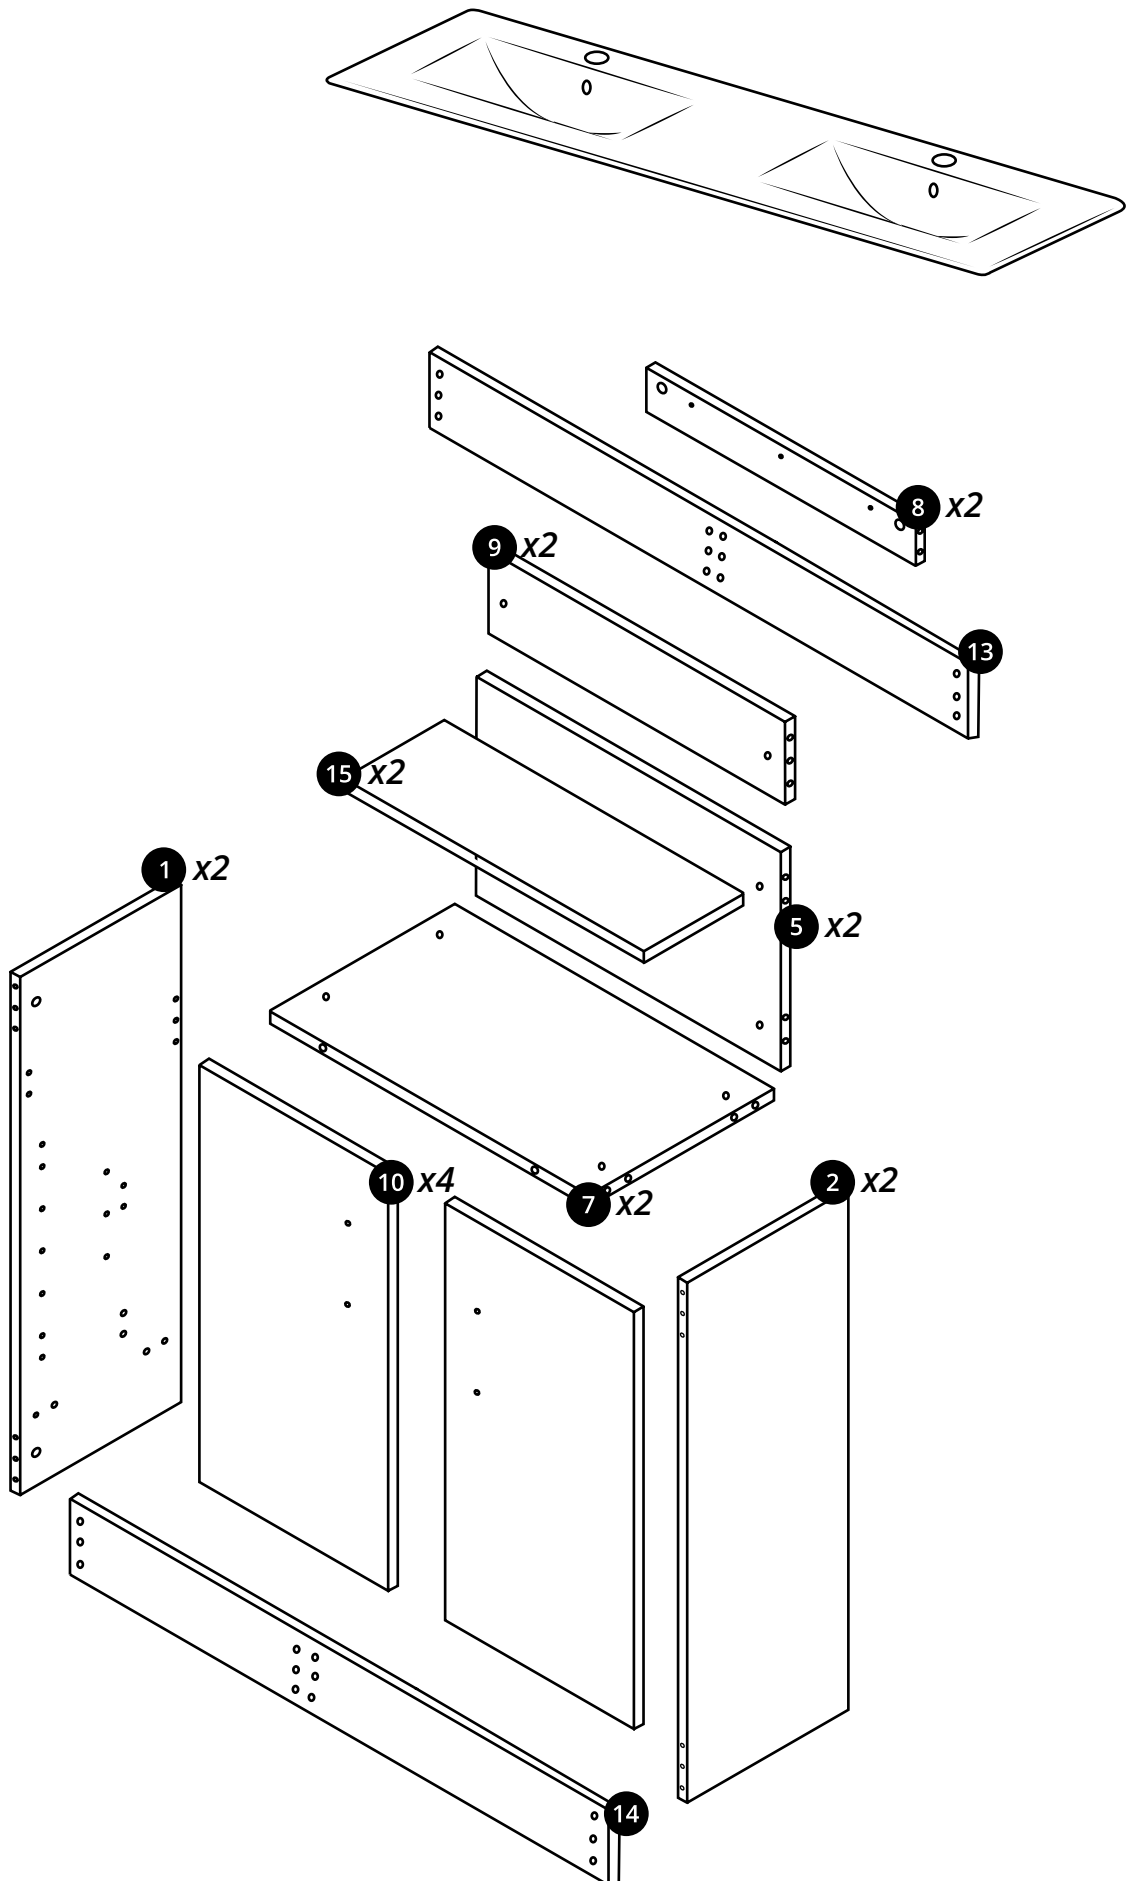

Hudson Reed

1200mm Stand-Wascheinheit

Anleitung

 Stil kann abweichen

Montageanleitung

Notwendiges Werkzeug:

Im Lieferumfang enthalten:

Im Lieferumfang enthalten:

 <p>A x32</p>	 <p>B x32</p>	 <p>C x44</p>
 <p>D x8</p>	 <p>E x32</p>	 <p>F x8</p>
 <p>G x8</p>	 <p>H x4</p>	 <p>I x6</p>

 Stil kann abweichen

1

2

3

4

5

6