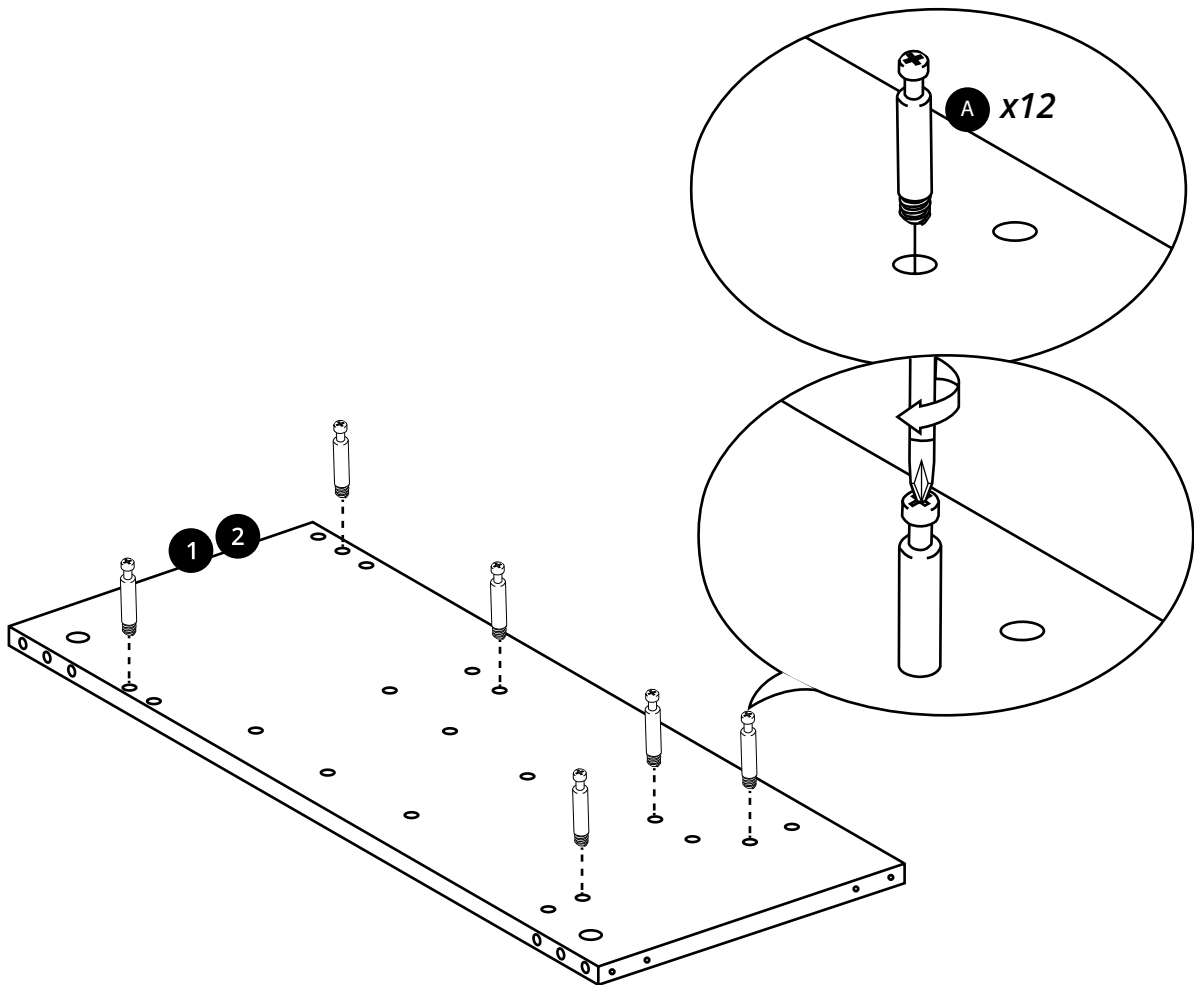

Hudson Reed

1200mm Stand-Wascheinheit

Anleitung

 Stil kann abweichen

Montageanleitung

Notwendiges Werkzeug:

Im Lieferumfang enthalten:

Im Lieferumfang enthalten:

 <p>A x32</p>	 <p>B x32</p>	 <p>C x44</p>
 <p>D x8</p>	 <p>E x32</p>	 <p>F x8</p>
 <p>G x8</p>	 <p>H x4</p>	 <p>I x6</p>

 Stil kann abweichen

1

2

3

4

5

6