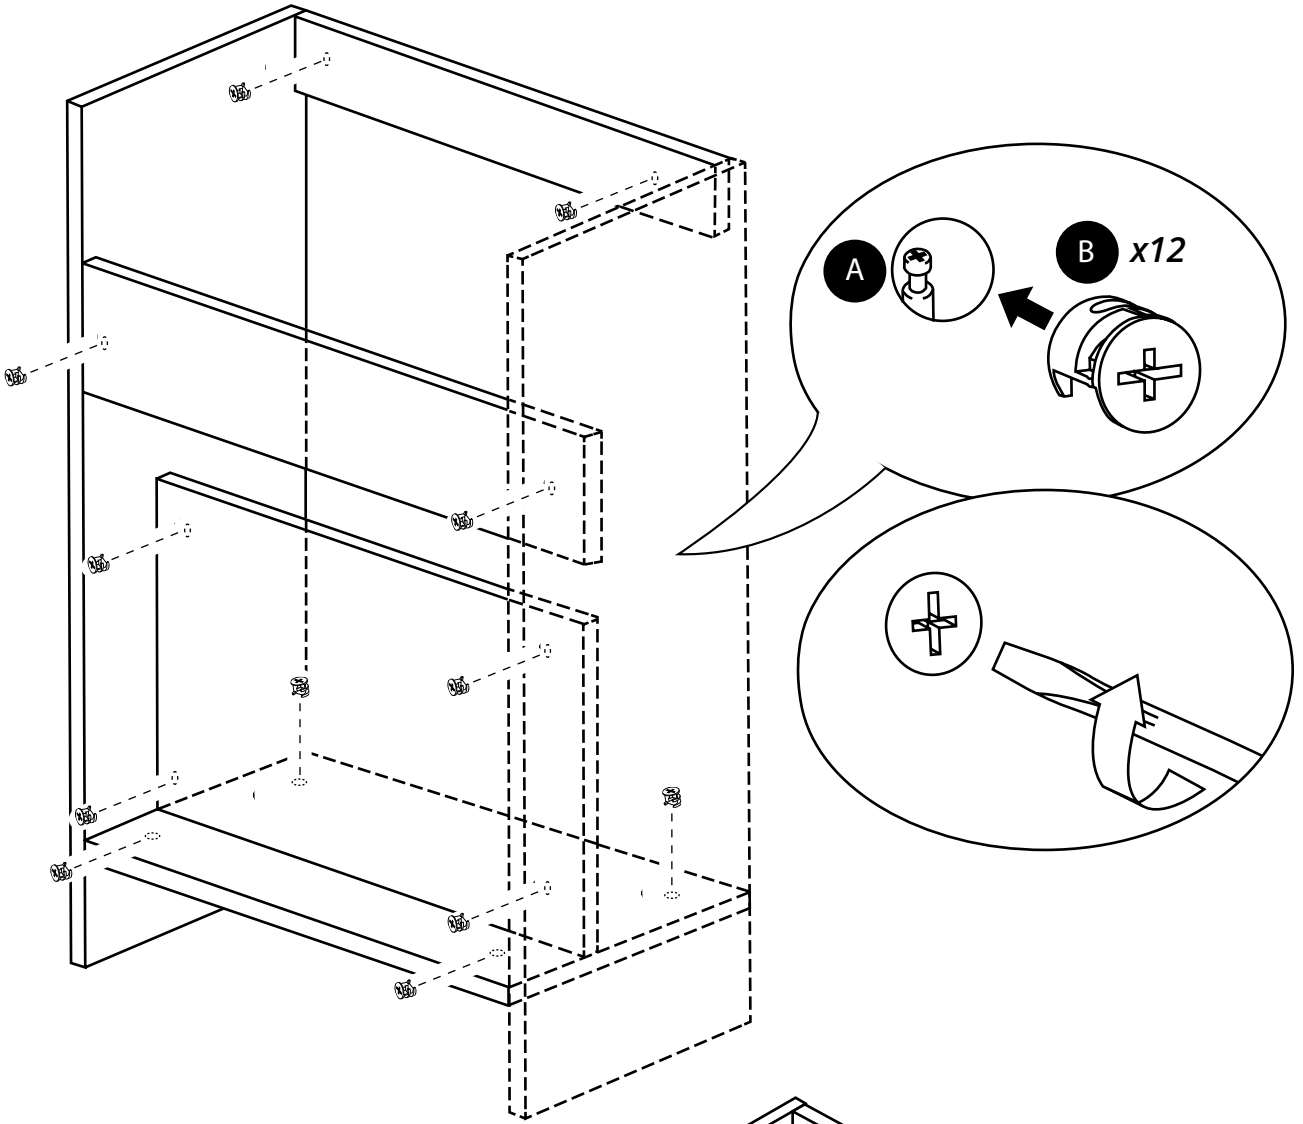

Hudson Reed

1200mm Stand-Wascheinheit

Anleitung

 Stil kann abweichen

Montageanleitung

Notwendiges Werkzeug:

Im Lieferumfang enthalten:

Im Lieferumfang enthalten:

 <p>A x32</p>	 <p>B x32</p>	 <p>C x44</p>
 <p>D x8</p>	 <p>E x32</p>	 <p>F x8</p>
 <p>G x8</p>	 <p>H x4</p>	 <p>I x6</p>

 Stil kann abweichen

1

2

3

4

5

6