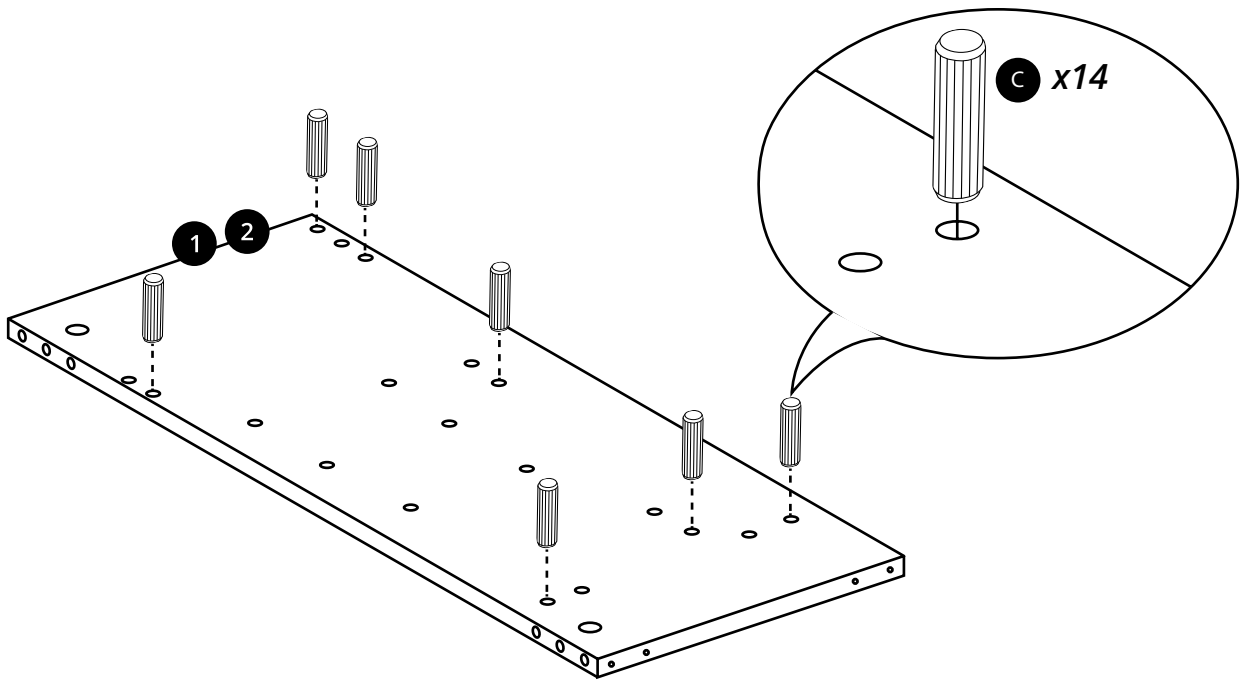

Hudson Reed

1200mm Stand-Wascheinheit

Anleitung

 Stil kann abweichen

Montageanleitung

Notwendiges Werkzeug:

Im Lieferumfang enthalten:

Im Lieferumfang enthalten:

 <p>A x32</p>	 <p>B x32</p>	 <p>C x44</p>
 <p>D x8</p>	 <p>E x32</p>	 <p>F x8</p>
 <p>G x8</p>	 <p>H x4</p>	 <p>I x6</p>

 Stil kann abweichen

1

2

3

4

5

6